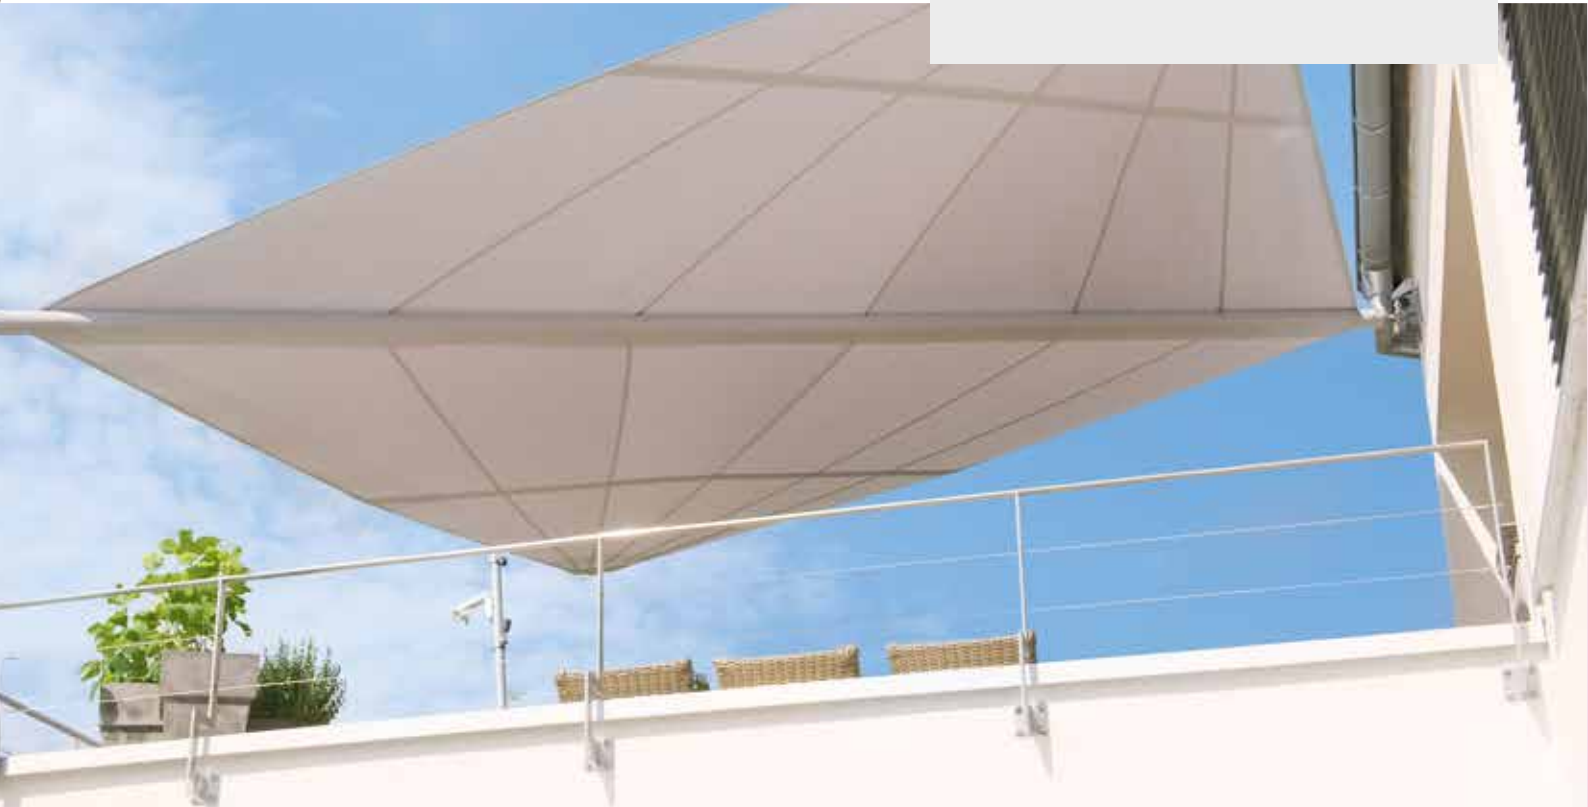

Farbvielfalt

Für pulverbeschichtete Aluminiumteile können Sie aus über 200 attraktiven Pulverfarben den Ton wählen, der exakt zu Ihrem Segel und ihrem Gebäude passt. Die hohe Qualität der Beschichtung garantiert Ihnen lange Freude an brillanten Farben – und somit eine dauerhaft schöne Optik.

Optionale Höhenverstellung

- Für Sonea S2 und S3 erhältlich
- Ermöglicht das Absenken des Tuchs auf einer Seite
- Optimaler Schutz bei tiefstehender Sonne

Flexibel verschatten: Sonnensegel Sonea S2

Die beweglichen Sonnensegel verbinden stilvolle Ästhetik und höchsten Komfort. Dank neuester Technik und hochwertiger Materialien eignen sich die fest installierten Schattenspendler ideal für den sommerlichen Einsatz im Freien – vor allem für große Flächen von bis zu 8 Metern Breite. Das Funksystem WMS (optional) sorgt für ein automatisches Einfahren bei zu starkem Wind. Komfortabler und sicherer geht es nicht.

Individueller Schattenspender: Sonnensegel Sonea S3

Mit dem luftig eleganten Design verleihen diese Sonnensegel jedem Gebäude das gewisse Etwas. Das Besondere bei Sonea S3: Erhältlich mit symmetrischem als auch mit asymmetrischem Tuch sowie Stützen-Positionierungen auf unterschiedlichen Geländeebenen.

So schaffen Sie sich eine ganz individuelle Wohlfühloase, die Ihnen maximale Flexibilität bietet und auch große Flächen problemlos verschattet.

Flexible Befestigung

- Befestigung an Hauswand möglich
- Stabile Stützen für Freiflächen